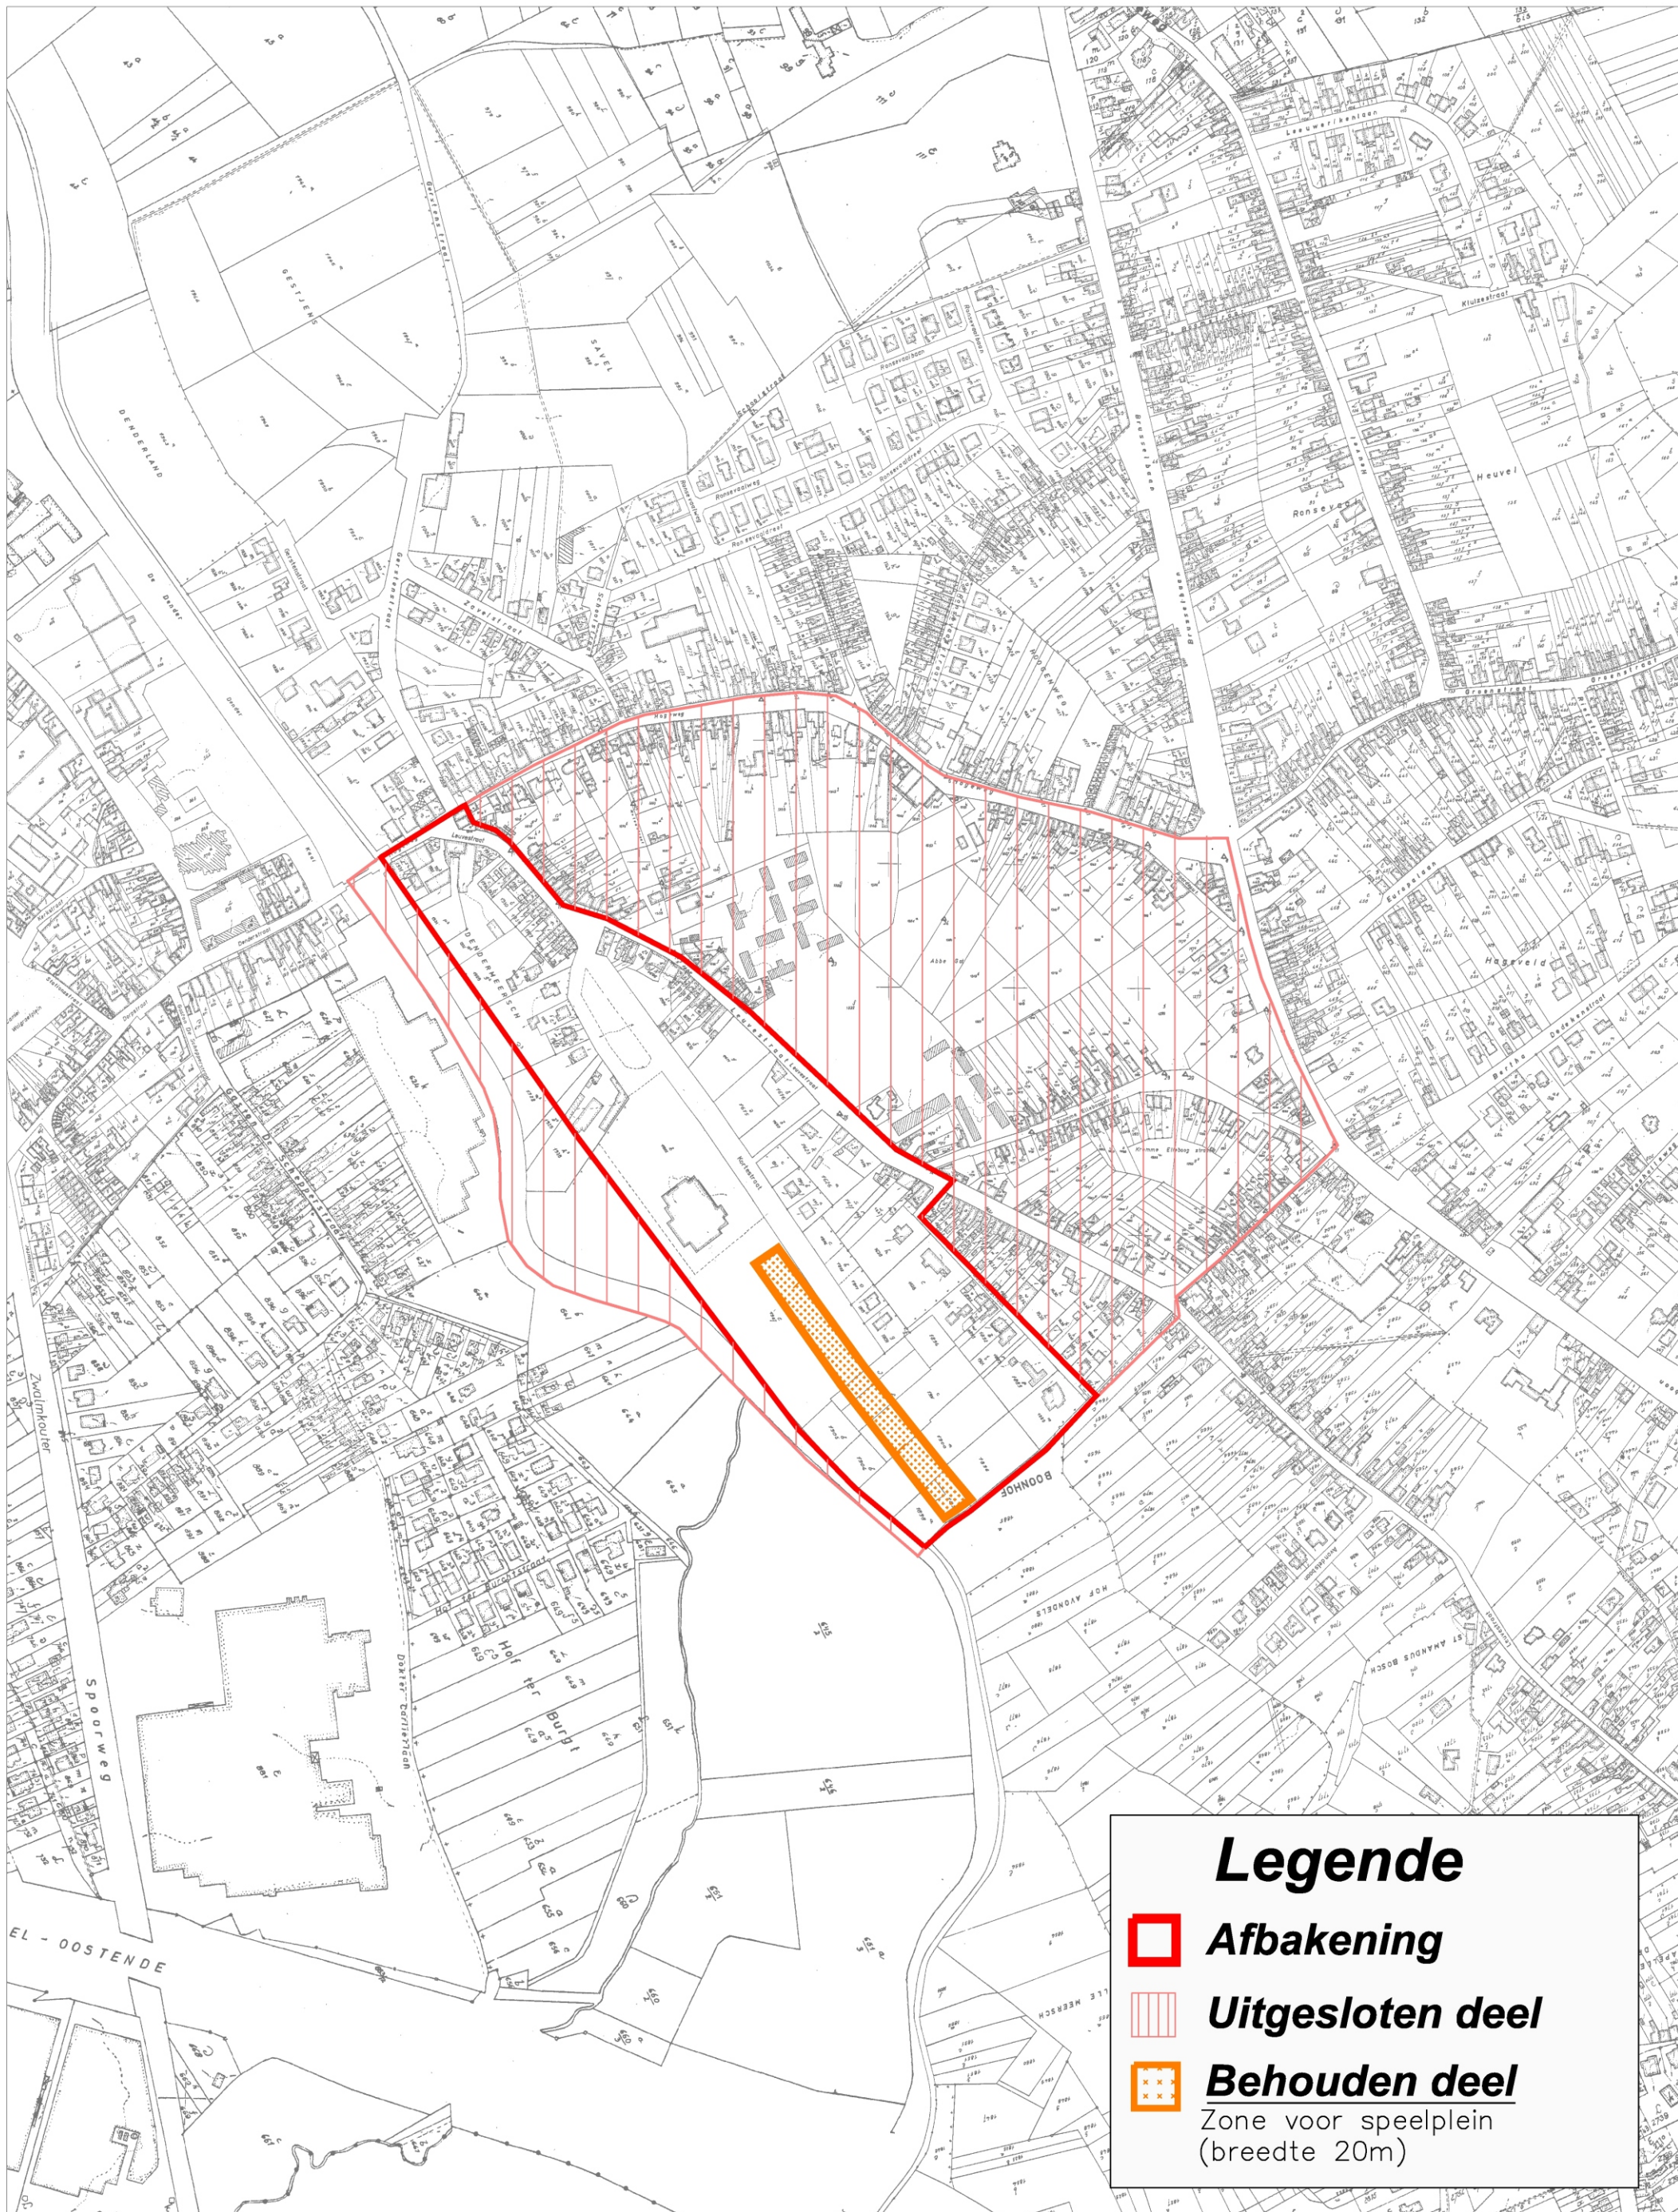

B.P.A Erembodegem - Leuvestraat

K.B. 02.10.1968

(Schaal: 1/5000)

Legende

-  **Afbakening**
-  **Uitgesloten deel**
-  **Behouden deel**
Zone voor speelplein
(breedte 20m)