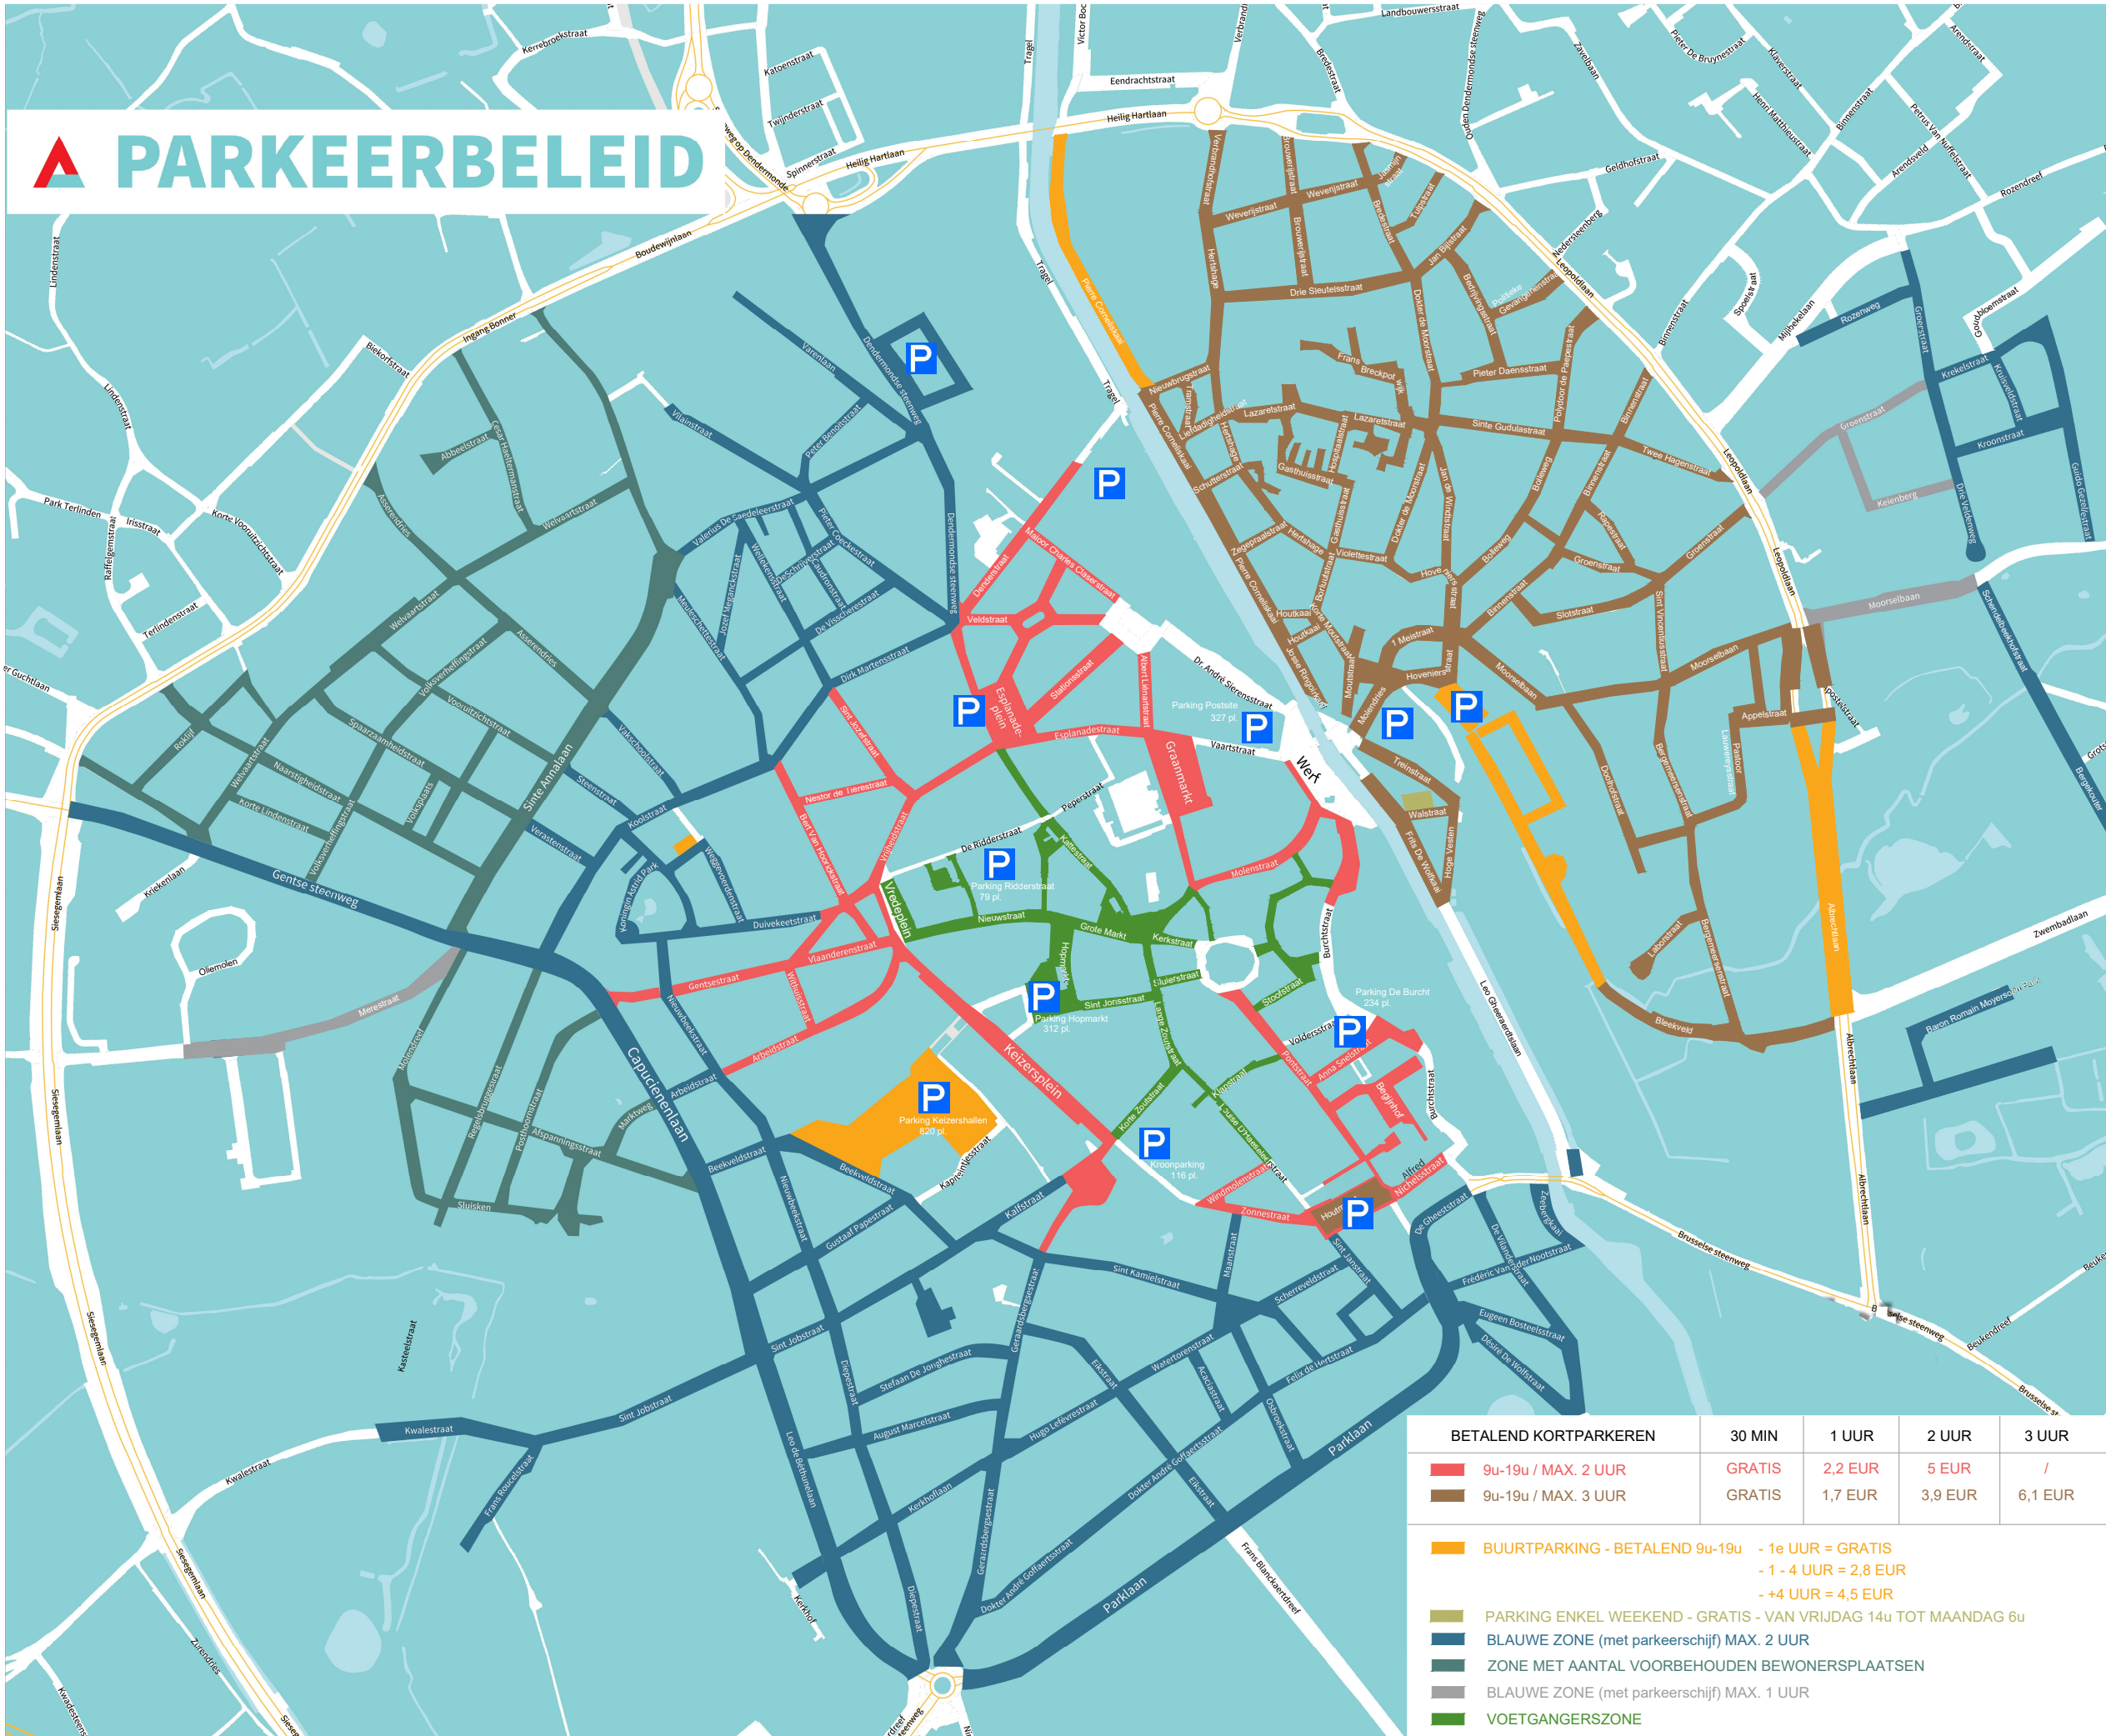

PARKEERBELEID

BETALEND KORTPARKEREN	30 MIN	1 UUR	2 UUR	3 UUR
9u-19u / MAX. 2 UUR	GRATIS	2,2 EUR	5 EUR	/
9u-19u / MAX. 3 UUR	GRATIS	1,7 EUR	3,9 EUR	6,1 EUR

- BUURTPARKING - BETALEND 9u-19u - 1e UUR = GRATIS
- 1 - 4 UUR = 2,8 EUR
- +4 UUR = 4,5 EUR
- PARKING ENKEL WEEKEND - GRATIS - VAN VRIJDAG 14u TOT MAANDAG 6u
- BLAUWE ZONE (met parkeerschijf) MAX. 2 UUR
- ZONE MET AANTAL VOORBEHOUDEN BEWONERSPLAATSEN
- BLAUWE ZONE (met parkeerschijf) MAX. 1 UUR
- VOETGANGERSZONE